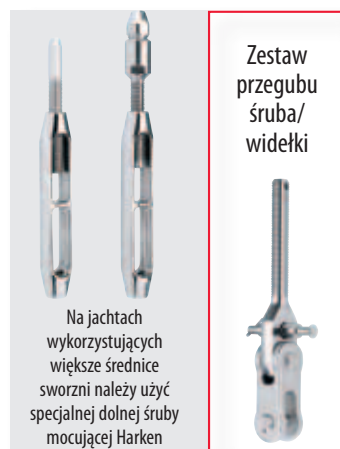

Opcje Przegubów MKIV i Cruising

Przedstawione niżej elementy dodatkowe dostarczane przez takielatora mogą być stosowane z przegubami Harken. Zestawy przegubów sprzedawane są osobno.

Unit	Przegub oczko/widełki	Przegub widełki/widełki z długą płytką	Widełki/widełki z krótką płytką	Przegub śruba/widełki	Przegub z długą płytką łączącą
0	7410.20 3/8	—	—	—	—
	7410.20 7/16	—	—	—	—
1	7411.20 1/2	7311.20 1/2	—	7311.20 5/8	7311.21 1/2
	—	—	—	—	7311.21 5/8
2	7412.20 5/8	7312.20 5/8	7312.22 5/8	7312.20 3/4	7312.21 5/8
	—	—	7413.22 3/4	—	7312.21 3/4
3	—	7413.20 3/4	7413.22 3/4	—	7313.21 3/4
	—	7413.20 7/8	7413.22 7/8	—	7313.21 7/8
4	—	7414.20 7/8	—	—	—
	—	7414.20 1	—	—	—
—	—	7414.20 1 1/8	—	—	—