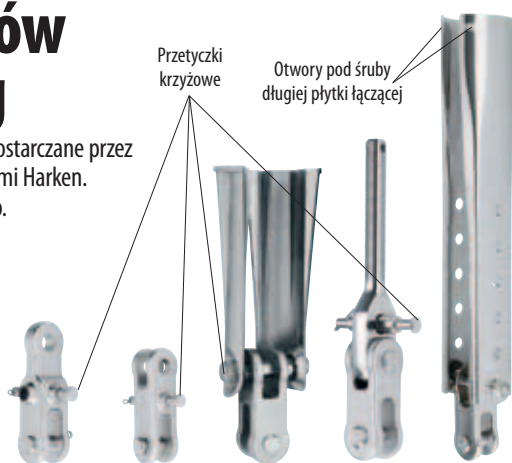

Opcje Przegubów MKIV i Cruising

Przedstawione niżej elementy dodatkowe dostarczane przez takielatora mogą być stosowane z przegubami Harken. Zestawy przegubów sprzedawane są osobno.

Unit	Przegub oczko/widełki	Przegub widełki/widełki z długą płytką	Widełki/widełki z krótką płytką	Przegub śruba/widełki	Przegub z długą płytką łączącą
0	7410.20 3/8	—	—	—	—
	7410.20 7/16	—	—	—	—
1	7411.20 1/2	7311.20 1/2	—	7311.20 5/8	7311.21 1/2
	—	—	—	—	7311.21 5/8
2	7412.20 5/8	7312.20 5/8	7312.22 5/8	7312.20 3/4	7312.21 5/8
	—	—	7413.22 3/4	—	7312.21 3/4
3	—	7413.20 3/4	7413.22 3/4	—	7313.21 3/4
	—	7413.20 7/8	7413.22 7/8	—	7313.21 7/8
4	—	7414.20 7/8	—	—	—
	—	7414.20 1	—	—	—
—	—	7414.20 1 1/8	—	—	—