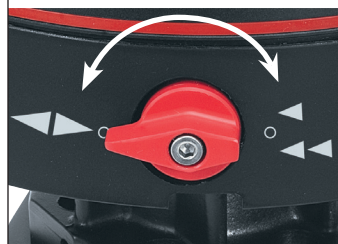

Tak jak wszystkie pozostałe kabestany elektryczne z rodziny Radial, Rewind działa jak normalny dwubiegowy kabestan elektryczny. Natomiast przestawienie czerwonego przełącznika umieszczonego w podstawie kabestanu włącza tryb luzowania (rewind) i wybierania liny. Działające pod napięciem sprężyny ramię podbieraka wykonane ze stalowego odlewu naprowadza i utrzymuje linę szcękach układu samoknagującego, a Ty po prostu zdalnie ustawiasz żagiel za pomocą przycisków.

Dostępny wyłącznie w wersji aluminiowej z silnikiem w pozycji horyzontalnej o mocy 12 Volt.

Jeżeli kabestan nie działa pod obciążeniem, włożenie korby Harken w gniazdo kabestanu automatycznie wysprzęgła silnik i kabestan można używać ręcznie.

Operując zdalnie parą przycisków możesz bez wysiłku i bezpiecznie luzować i wybierać szoty żagli pod obciążeniem bez konieczności wyjmowania liny ze szcęk samoknagujących.

Przestawienie czerwonego przełącznika włącza tryb luzowania (Rewind) i wybierania liny.