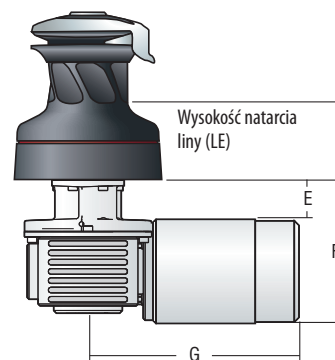

Tak jak wszystkie pozostałe kabestany elektryczne z rodziny Radial, Rewind działa jak normalny dwubiegowy kabestan elektryczny. Natomiast przestawienie czerwonego przełącznika umieszczonego w podstawie kabestanu włącza tryb luzowania (rewind) i wybierania liny. Działające pod napięciem sprężyny ramię podbieraka wykonane ze stalowego odlewu naprowadza i utrzymuje linę szcękach układu samoknagującego, a Ty po prostu zdalnie ustawiasz żagiel za pomocą przycisków.

Dostępny wyłącznie w wersji aluminiowej z silnikiem w pozycji horyzontalnej o mocy 12 Volt.

Jeżeli kabestan nie działa pod obciążeniem, włożenie korby Harken w gniazdo kabestanu automatycznie wysprzęgła silnik i kabestan można używać ręcznie.

Operując zdalnie parą przycisków możesz bez wysiłku i bezpiecznie luzować i wybierać szoty żagli pod obciążeniem bez konieczności wyjmowania liny ze szcęk samoknagujących.

Przestawienie czerwonego przełącznika włącza tryb luzowania (Rewind) i wybierania liny.