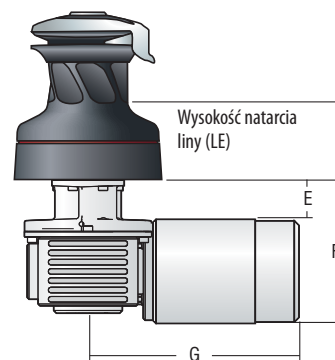

Tak jak wszystkie pozostałe kabestany elektryczne z rodziny Radial, Rewind działa jak normalny dwubiegowy kabestan elektryczny. Natomiast przestawienie czerwonego przełącznika umieszczonego w podstawie kabestanu włącza tryb luzowania (rewind) i wybierania liny. Działające pod napięciem sprężyny ramię podbieraka wykonane ze stalowego odlewu naprowadza i utrzymuje linę szcękach układu samoknagującego, a Ty po prostu zdalnie ustawiasz żagiel za pomocą przycisków.

Dostępny wyłącznie w wersji aluminiowej z silnikiem w pozycji horyzontalnej o mocy 12 Volt.

Jeżeli kabestan nie działa pod obciążeniem, włożenie korby Harken w gniazdo kabestanu automatycznie wyspręża silnik i kabestan można używać ręcznie.

Operując zdalnie parą przycisków możesz bez wysiłku i bezpiecznie luzować i wybierać szoty żagli pod obciążeniem bez konieczności wyjmowania liny ze szcęk samoknagujących.

Przestawienie czerwonego przełącznika włącza tryb luzowania (Rewind) i wybierania liny.